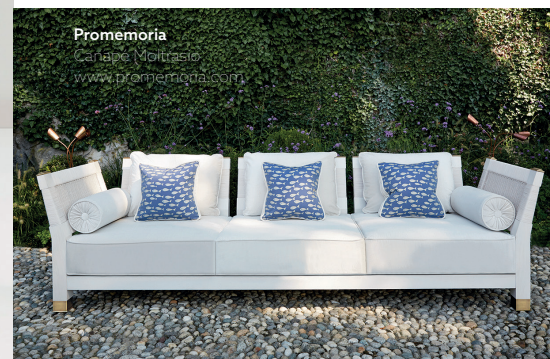

Promemoria
Canapé Multitasio
www.promemoria.com